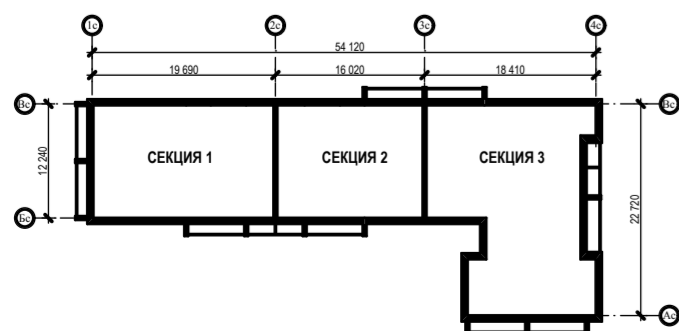

СХЕМА БЛОКИРОВКИ

Изм.	Кол.уч	Лист	№ док.	Подпись	Дата
ГИП					
Проверил					
Разработал					
Н. контр.					

Стадия	Лист	Листов

Согласовано

Взамен инв. №

Подпись и дата

Инв. № подл.