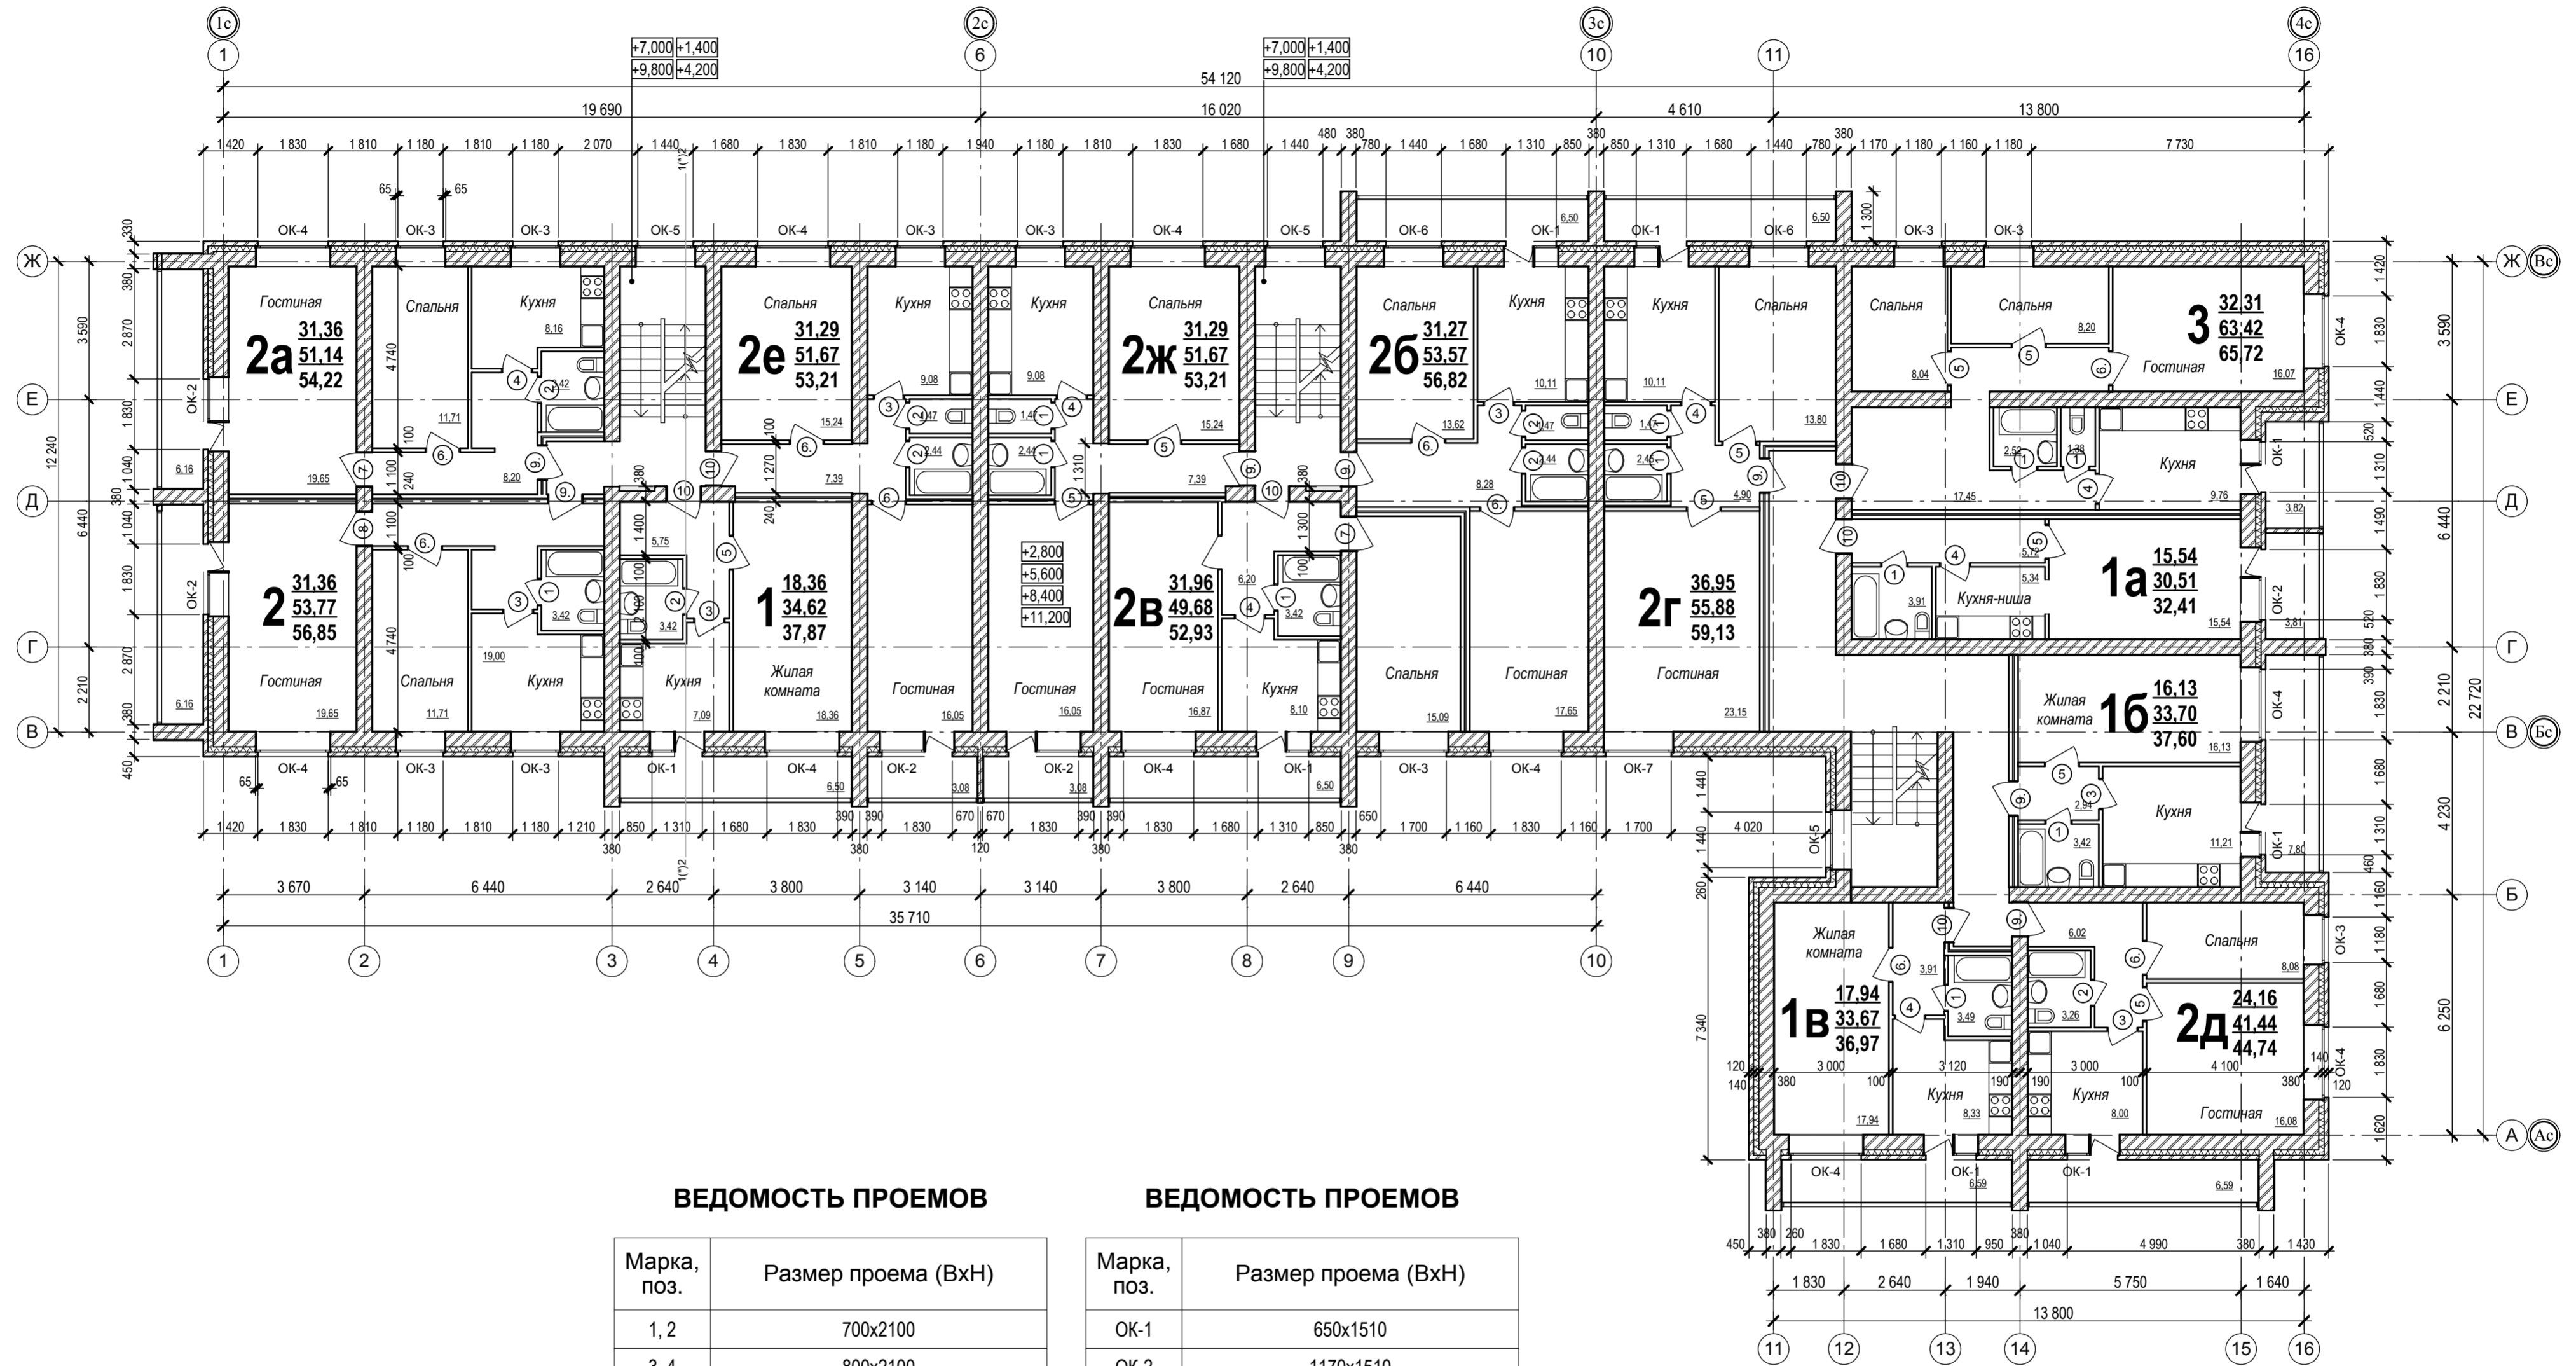

План 2-5 этажей

ВЕДОМОСТЬ ПРОЕМОВ

Марка, поз.	Размер проема (ВxН)
1, 2	700x2100
3, 4	800x2100
5, 6	900x2100
7, 8, 9, 10	910x2070
11, 12	1310x2070

ВЕДОМОСТЬ ПРОЕМОВ

Марка, поз.	Размер проема (ВxН)
ОК-1	650x1510
ОК-2	1170x1510
ОК-3	1310x1510
ОК-4	1960x1510
ОК-5	1570x910
ОК-6	1570x1510
ОК-7	1830x1510
ОК-8	530x530
БД-1, БД-2	790x2260