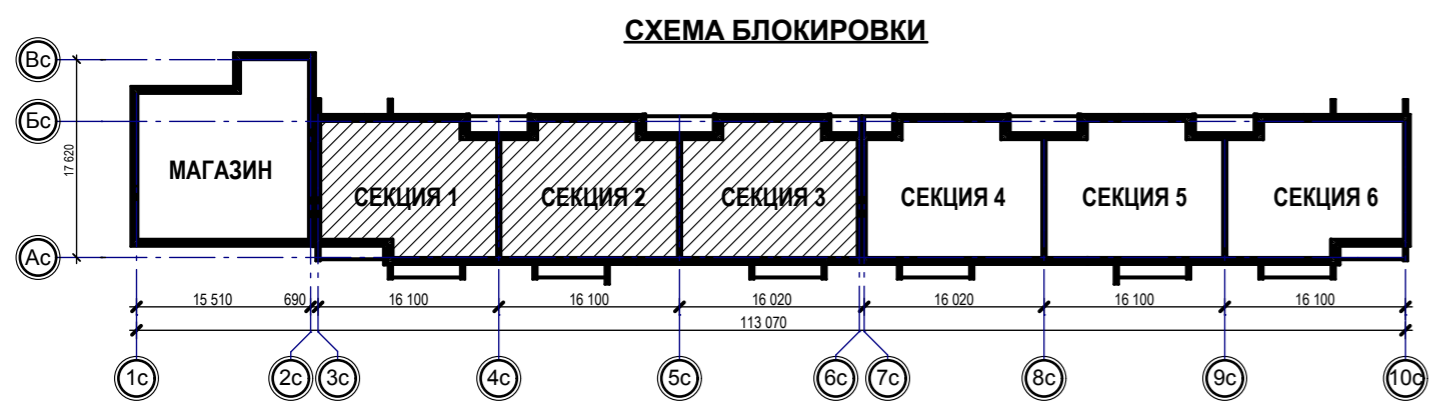

Экспликация квартир на этаж

Тип квартир	Количество комнат	Количество квартир на этаж	Жилая площадь квартиры	Общая площадь квартиры
1	1	1	17,97	37,05
1а	1	1	14,26	31,43
1в	1	1	14,26	31,22
2	2	2	28,43	51,46
2а	2	1	28,07	50,38
26	2	2	30,76	53,09
2в	2	2	26,91	49,76

Жилая площадь квартир на этаж - 246,76 м²
 Общая площадь квартир на этаж - 458,70 м²

10/13-Р-АР							
Жилая застройка квартала, ограниченная ул. ул. М. Гвардии- ул. Первомайской - ул. Революции- ул. К. Маркса в г. Глазове, УР. Жилой дом № 20 с пристроенным магазином продовольственных товаров. I пусковой комплекс. II пусковой комплекс.							
Изм.	Кол.уч	Лист	№ док.	Подпись	Дата		
Разработал	Николаева						
Проверил	Шахтина						
Архитектурные решения					Стадия	Лист	Листов
План 2-5 этажей в осях 3с-6с.					Р	10	
Н. контр. Мерзлякова С ГИП Косина					ООО "М-Проект"		