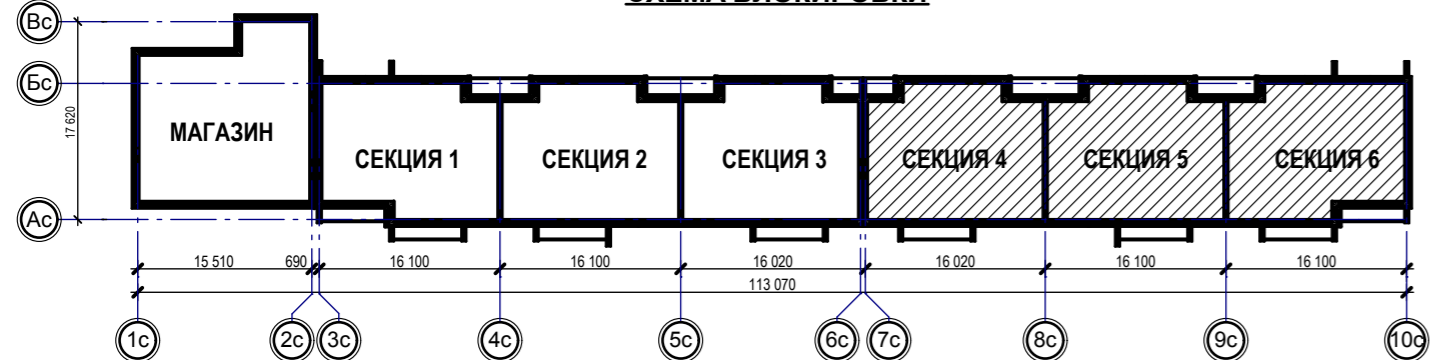

Согласовано

Изм. № подл. Подпись и дата

Взамен инв. №

СХЕМА БЛОКИРОВКИ

Экспликация квартир на этаж

Тип квартир	Количество комнат	Количество квартир на этаж	Жилая площадь квартиры	Общая площадь квартиры
1	1	1	17,97	37,05
1а	1	1	14,26	31,43
1б	1	1	14,26	31,23
2	2	2	28,43	51,46
2а	2	1	28,07	50,38
3	3	2	42,83	66,72

Жилая площадь квартир на этаж - 245,58 м²
 Общая площадь квартир на этаж - 460,49 м²

10/13-Р-АР					
Жилая застройка квартала, ограниченная ул. ул. М. Гвардии- ул. Первомайской - ул. Революции- ул. К. Маркса в г. Глазове, УР. Жилой дом № 20 с пристроенным магазином продовольственных товаров. I пусковой комплекс. II пусковой комплекс.					
Изм.	Кол.уч	Лист	№ док.	Подпись	Дата
Разработал	Николаева				
Проверил	Шахтина				
Архитектурные решения					Стадия
					Р
					Лист
					11
					Листов
Н. контр. Мерзлякова С					План 2-5 этажей в осях 7с-10с
ГИП Косина					
					ООО "М-Проект"